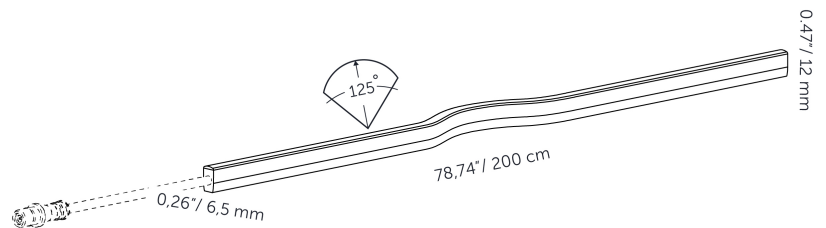

EVO FLEX 2

ALGEMEEN

EVO FLEX 2 (incl. DRIVER)
 Artikelnummer:
 EVO FLEX 2 10250305
 DRIVER 10250330
 Categorie: Opbouwspots
 Lichtbron: LED
 Garantie: 5 jaar

AFMETINGEN

Lengte: 2000 mm
 Breedte: 6,5 mm
 Hoogte: 12 mm
 Diameter: -
 Totale hoogte: -
 Inbouw diepte: -

BESCHIKBARE KLEUR

White

BESCHERMINGSKLASSE

IP : 68

Lichtafstand		Lichtcirkel 0-180°		Lichtcirkel 90-270°		Verlichtingssterkte [lux]
[m]	[ft]	[m]	[ft]	[m]	[ft]	
*	*	*	*	*	*	*
*	*	*	*	*	*	*
*	*	*	*	*	*	*
*	*	*	*	*	*	*
*	*	*	*	*	*	*
0.50	1.64	1.92	6.30	1.92	6.30	*

LICHT SPECIFICATIE

Kleurtemperatuur: 3000 K
 CRI (RA): 86
 Lichtsterkte: 121,90 Cd
 Lichthoek 0-180: 125°
 Lichthoek 90-270: 125°
 Netto lichtstroom: 410 lumen
 Specifieke lichtstroom: 37 lumen/Watt

in-lite®