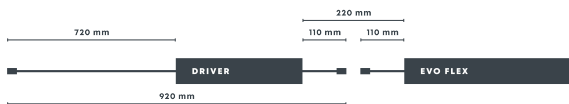

EVO FLEX 2

ALGEMEEN

EVO FLEX 2 (incl. DRIVER)
Artikelnummer:
EVO FLEX 2 10250305
DRIVER 10250330
Categorie: Opbouwspots
Lichtbron: LED
Garantie: 5 jaar

AFMETINGEN

Lengte: 2000 mm
Breedte: 6,5 mm
Hoogte: 12 mm
Diameter: -
Totale hoogte: -
Inbouw diepte: -

ELEKTRONICA

Spanning: 12 V AC
Vermogen: 11.00 Watt
VA: 15.70
Powerfactor: 0.70
Lichtbron: -
Levensduur: 25.000 uur
Energie label: B
Dimbaar: nee

Lengte van kabel:
Complete lengte DRIVER incl. kabel 920 mm
Van DRIVER naar EASY-LOCK 720 mm
Van DRIVER naar MINI CONNECTOR 110 mm
Van EVO FLEX naar MINI CONNNECTOR 110 mm