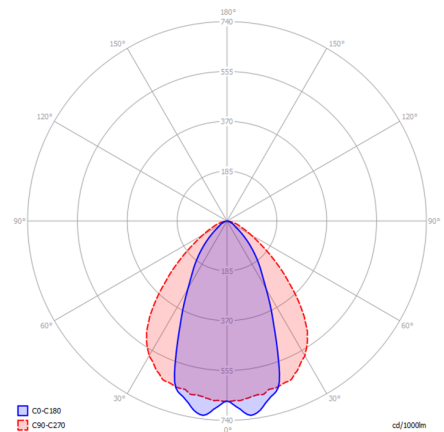

## LICHT SPECIFICATIE

Kleurtemperatuur: 3000 K  
 CRI (RA): 95  
 Lichtsterkte: 25,80 Cd  
 Lichthoek 0-180: 56°  
 Lichthoek 90-270: 89°  
 Netto lichtstroom: 39 lumen  
 Specifieke lichtstroom: 39 lumen/Watt

## BESCHERMINGSKLASSE

IP: 67

Lichtafstand		Lichtcirkel 0-180°		Lichtcirkel 90-270°		Verlichtingssterkte [lux]
[m]	[ft]	[m]	[ft]	[m]	[ft]	
0.75	2.46	0.80	2.62	1.47	4.84	45.9
1.50	4.92	1.60	5.23	2.95	9.67	11.5
2.25	7.38	2.39	7.85	4.42	14.51	5.1
3.00	9.84	3.19	10.47	5.90	19.34	2.9
3.75	12.30	3.99	13.08	7.37	24.18	1.8
4.50	13.94	4.52	14.83	8.35	27.40	1.4
1.00	3.28	1.06	3.49	1.97	6.45	25.8