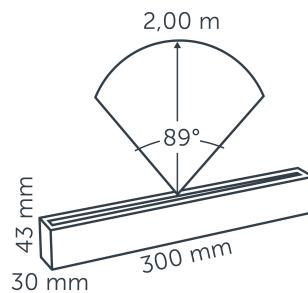

EVO GROUND 300

ALGEMEEN

EVO GROUND 300
Artikel nummer: 10104500
Categorie: Grondspot
Lichtbron: LED
Garantie: 5 jaar

AFMETINGEN

Lengte: 300 mm
Breedte: 30 mm
Hoogte: 42 mm
Diameter: -
Totale hoogte: -
Inbouw diepte: -

ELEKTRONICA

Spanning: 12 V AC
Vermogen: 1.0 Watt
VA: 1.0
Powerfactor: 0.87
Lichtbron: 48x SMD 0,06W
Levensduur: 25.000 uur
Energie label: A+
Dimbaar: nee
Lengte van kabel: 600 mm

LICHT SPECIFICATIE

Kleurtemperatuur: 3000 K
CRI (RA): 95
Lichtsterkte: 25,80 Cd
Lichthoek 0-180: 56°
Lichthoek 90-270: 89°
Netto lichtstroom: 39 lumen
Specifieke lichtstroom: 39 lumen/Watt

MATERIAAL

Ring / Plaat: -
Lens: polycarbonaat
Behuizing: Aluminium
Easy lock inclusief
Bevestigingsmateriaal inclusief

BESCHIKBARE KLEUR

■ Black

BESCHERMINGSKLASSE

IP: 67

Lichtafstand		Lichtcirkel 0-180°		Lichtcirkel 90-270°		Verlichtingssterkte [lux]
[m]	[ft]	[m]	[ft]	[m]	[ft]	
0.75	2.46	0.80	2.62	1.47	4.84	45.9
1.50	4.92	1.60	5.23	2.95	9.67	11.5
2.25	7.38	2.39	7.85	4.42	14.51	5.1
3.00	9.84	3.19	10.47	5.90	19.34	2.9
3.75	12.30	3.99	13.08	7.37	24.18	1.8
4.50	13.94	4.52	14.83	8.35	27.40	1.4
1.00	3.28	1.06	3.49	1.97	6.45	25.8