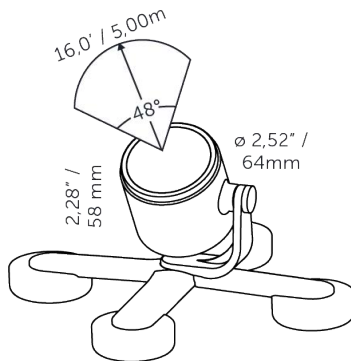

SUB

ALGEMEEN

SUB
 Artikel nummer: 10401101
 Categorie: buitenspots
 Lichtbron: LED
 Garantie: 5 jaar

AFMETINGEN

Lengte: 150 mm
 Breedte: 150 mm
 Hoogte: 58 mm
 Diameter: 64 mm
 Totale hoogte: 106 mm
 Inbouw diepte: -

ELEKTRONICA

Spanning: 12V AC
 Vermogen: 3.0 Watt
 VA: 4.70
 Powerfactor: 0.64
 Lichtbron: 1x High Power 3.5W
 Levensduur: 25.000 uur
 Energie label: A++
 Dimbaar: nee
 Lengte van kabel: 10 mtr

LICHT SPECIFICATIE

Kleurtemperatuur: 3000 K
 CRI (RA): 92
 Lichtsterkte: 35710 Cd
 Lichthoek 0-180: 48°
 Lichthoek 90-270: 48°
 Netto lichtstroom: 293 lumen
 Specifieke lichtstroom: 98 lumen/Watt

MATERIAAL

Ring / Plaat: -
 Lens: polycarbonaat
 Behuizing: nylon
 Easy lock inclusief
 Bevestigingsmateriaal inclusief

BESCHIKBARE ACCESSOIRES

Accessoires: Waterlock

BESCHERMINGSKLASSE

IP : 68

Lichtafstand		Lichtcirkel 0-180°		Lichtcirkel 90-270°		Verlichtingssterkte [lux]
[m]	[ft]	[m]	[ft]	[m]	[ft]	
1.5	4.9	1.3	4.3	1.3	4.3	130.2
3.0	9.8	2.6	8.7	2.6	8.7	32.6
4.5	14.7	4.0	13.1	4.0	13.1	14.5
6.0	19.6	5.3	17.5	5.3	17.5	8.1
7.5	24.6	6.6	21.9	6.6	21.9	5.2
9.0	29.5	8.0	26.2	8.0	26.2	3.6
1.0	1.0	0.2	0.8	0.2	0.8	3170.4