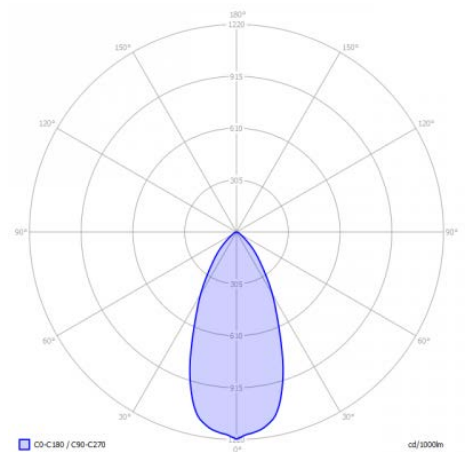

SUB

ALGEMEEN

SUB
Artikel nummer: 10401101
Categorie: buitenspots
Lichtbron: LED
Garantie: 5 jaar

AFMETINGEN

Lengte: 150 mm
Breedte: 150 mm
Hoogte: 58 mm
Diameter: 64 mm
Totale hoogte: 106 mm
Inbouw diepte: -

ELEKTRONICA

Spanning: 12V AC
Vermogen: 3.0 Watt
VA: 4.70
Powerfactor: 0.64
Lichtbron: 1x High Power 3.5W
Levensduur: 25.000 uur
Energie label: A++
Dimbaar: nee
Lengte van kabel: 10 mtr

LICHT SPECIFICATIE

Kleurtemperatuur: 3000 K
CRI (RA): 92
Lichtsterkte: 35710 Cd
Lichthoek 0-180: 48°
Lichthoek 90-270: 48°
Netto lichtstroom: 293 lumen
Specifieke lichtstroom: 98 lumen/Watt

MATERIAAL

Ring / Plaat: -
Lens: polycarbonaat
Behuizing: nylon
Easy lock inclusief
Bevestigingsmateriaal inclusief

BESCHIKBARE ACCESSOIRES

Accessoires: Waterlock

BESCHERMINGSKLASSE

IP : 68

Lichtafstand		Lichtcirkel 0-180°		Lichtcirkel 90-270°		Verlichtingssterkte [lux]
[m]	[ft]	[m]	[ft]	[m]	[ft]	
1.5	4.9	1.3	4.3	1.3	4.3	130.2
3.0	9.8	2.6	8.7	2.6	8.7	32.6
4.5	14.7	4.0	13.1	4.0	13.1	14.5
6.0	19.6	5.3	17.5	5.3	17.5	8.1
7.5	24.6	6.6	21.9	6.6	21.9	5.2
9.0	29.5	8.0	26.2	8.0	26.2	3.6
1.0	1.0	0.2	0.8	0.2	0.8	3170.4

in-lite®