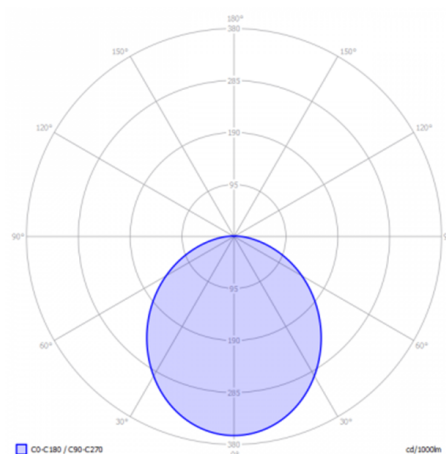

## AFMETINGEN

Lengte: -  
 Breedte: -  
 Hoogte:  
 322 mm (TUBE)  
 34 mm (HEAD)  
 Diameter:  
 66 mm (TUBE)  
 200 mm (HEAD)  
 Totale hoogte: 350 mm  
 Inbouw diepte: -

## LICHT SPECIFICATIE

Kleurtemperatuur: 2900 K  
 CRI (RA): 98  
 Lichtsterkte: 76,70 Cd  
 Lichthoek 0-180: 106°  
 Lichthoek 90-270: 106°  
 Netto lichtstroom: 211 lumen  
 Specifieke lichtstroom: 70 lumen/Watt