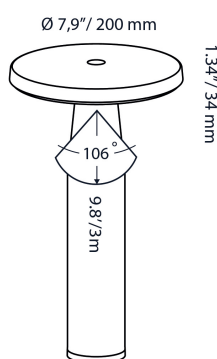

## ALGEMEEN

DISC LOW  
 Artikel nummer:  
 10202600 (HEAD)  
 10202640 (TUBE LOW)  
 Categorie: staande lamp  
 Lichtbron: LED  
 Garantie: 5 jaar

## AFMETINGEN

Lengte: -  
 Breedte: -  
 Hoogte:  
 322 mm (TUBE)  
 34 mm (HEAD)  
 Diameter:  
 66 mm (TUBE)  
 200 mm (HEAD)  
 Totale hoogte: 350 mm  
 Inbouw diepte: -

## ELEKTRONICA

Spanning: 12V AC  
 Vermogen: 3.0 Watt  
 VA: 4.90  
 Powerfactor: 0.59  
 Lichtbron: 48x SMD 0,06W Levensduur:  
 25.000 uur  
 Energie label: A+  
 Dimbaar: nee  
 Lengte van kabel: 970 mm

## LICHT SPECIFICATIE

Kleurtemperatuur: 2900 K  
 CRI (RA): 98  
 Lichtsterkte: 76,70 Cd  
 Lichthoek 0-180: 106°  
 Lichthoek 90-270: 106°  
 Netto lichtstroom: 211 lumen  
 Specifieke lichtstroom: 70 lumen/Watt