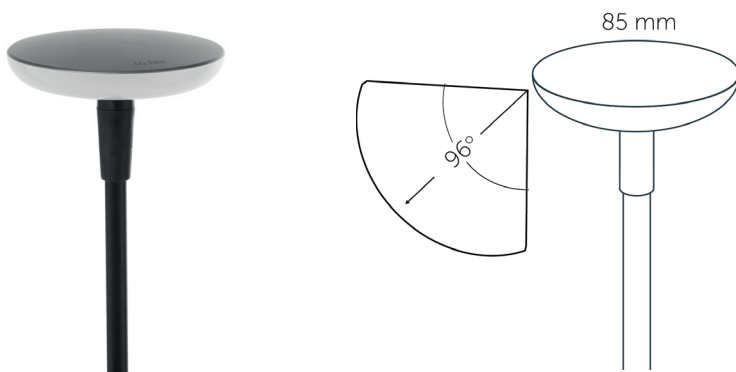

OUTDOOR LIGHTING

SWAY LOW

ALGEMEEN

SWAY LOW
Artikel nummer: 10202425
Categorie: staande lampen
Lichtbron: LED
Garantie: 5 jaar

AFMETINGEN

Lengte: -
Breedte: -
Hoogte: 23.6" / 602 mm
Diameter: 3.3" / 85 mm
Totale hoogte: -
Inbouw diepte: -

Kleurtemperatuur: 2900 K
CRI (RA): 95
Lichtsterkte: 22.3 Cd
Lichthoek 0-180: 96°
Lichthoek 90-270: 96°
Netto lichtstroom: 59 lumen
Specifieke lichtstroom: 59 lumen/Watt

MATERIAAL

Ring / Plaat: aluminium
Lens: polycarbonaat
Behuizing: -
Easy lock inclusief
Bevestigingsmateriaal inclusief

BESCHIKBARE PRODUCTKLEUREN

- Light Head Black: 10202400
- Light Head Pearl Grey: 10202405

BESCHIKBARE ACCESSOIRES

-

BESCHERMINGSKLASSE

IP : 55

Lichtafstand		Lichtcirkel 0-180°		Lichtcirkel 90-270°		Verlichtingssterkte
[m]	[ft]	[m]	[ft]	[m]	[ft]	[lux]
0.5	1.6	1.1	3.6	1.1	3.6	89.2
0.7	2.4	1.6	5.4	1.6	5.4	39.6
1.0	3.2	2.2	7.2	2.2	7.2	22.3
1.2	4.1	2.7	9.1	2.7	9.1	14.3
1.5	4.9	3.3	10.9	3.3	10.9	9.9
1.7	5.7	3.8	12.7	3.8	12.7	7.3
1.0	3.2	2.2	7.2	2.2	7.2	22.3