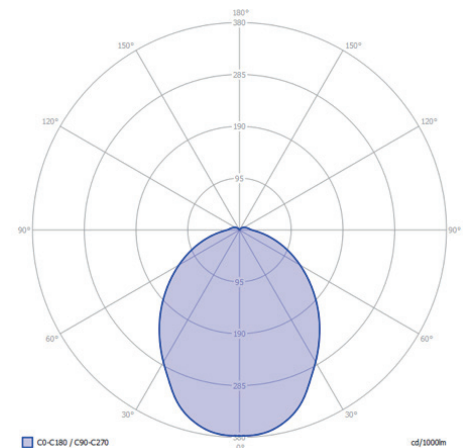

Kleurtemperatuur: 2900 K
CRI (RA): 95
Lichtsterkte: 22.3 Cd
Lichthoek 0-180: 96°
Lichthoek 90-270: 96°
Netto lichtstroom: 59 lumen
Specifieke lichtstroom: 59 lumen/Watt

MATERIAAL

Ring / Plaat: aluminium
Lens: polycarbonaat
Behuizing: -
Easy lock inclusief
Bevestigingsmateriaal inclusief

BESCHIKBARE PRODUCTKLEUREN

- Light Head Black: 10202400
- Light Head Pearl Grey: 10202405

BESCHIKBARE ACCESSOIRES

-

BESCHERMINGSKLASSE

IP : 55

Lichtafstand		Lichtcirkel 0-180°		Lichtcirkel 90-270°		Verlichtingssterkte
[m]	[ft]	[m]	[ft]	[m]	[ft]	[lux]
0.5	1.6	1.1	3.6	1.1	3.6	89.2
0.7	2.4	1.6	5.4	1.6	5.4	39.6
1.0	3.2	2.2	7.2	2.2	7.2	22.3
1.2	4.1	2.7	9.1	2.7	9.1	14.3
1.5	4.9	3.3	10.9	3.3	10.9	9.9
1.7	5.7	3.8	12.7	3.8	12.7	7.3
1.0	3.2	2.2	7.2	2.2	7.2	22.3