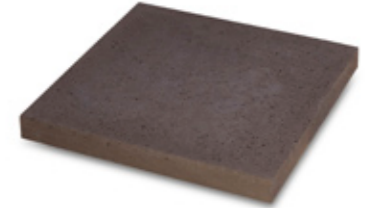

Is 'design' een woord waarbij u alleen aan interieurs denkt? Ontdek Schellevis. Ontdek een compleet tegelprogramma dat stijlvol kan worden toegepast. Zo kunt u de esthetische uitstraling van binnen ook buiten doortrekken, met tegels waarin 80 jaar ambacht samen gaat met oog voor trends.